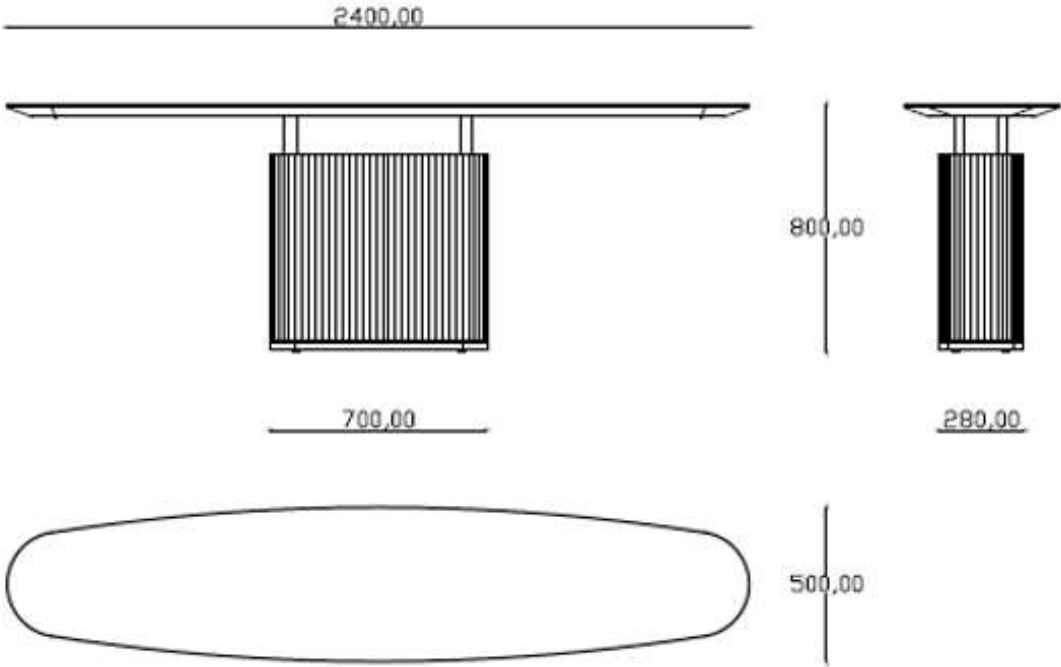

Aparador

APARADOR
FRAY

BRETON